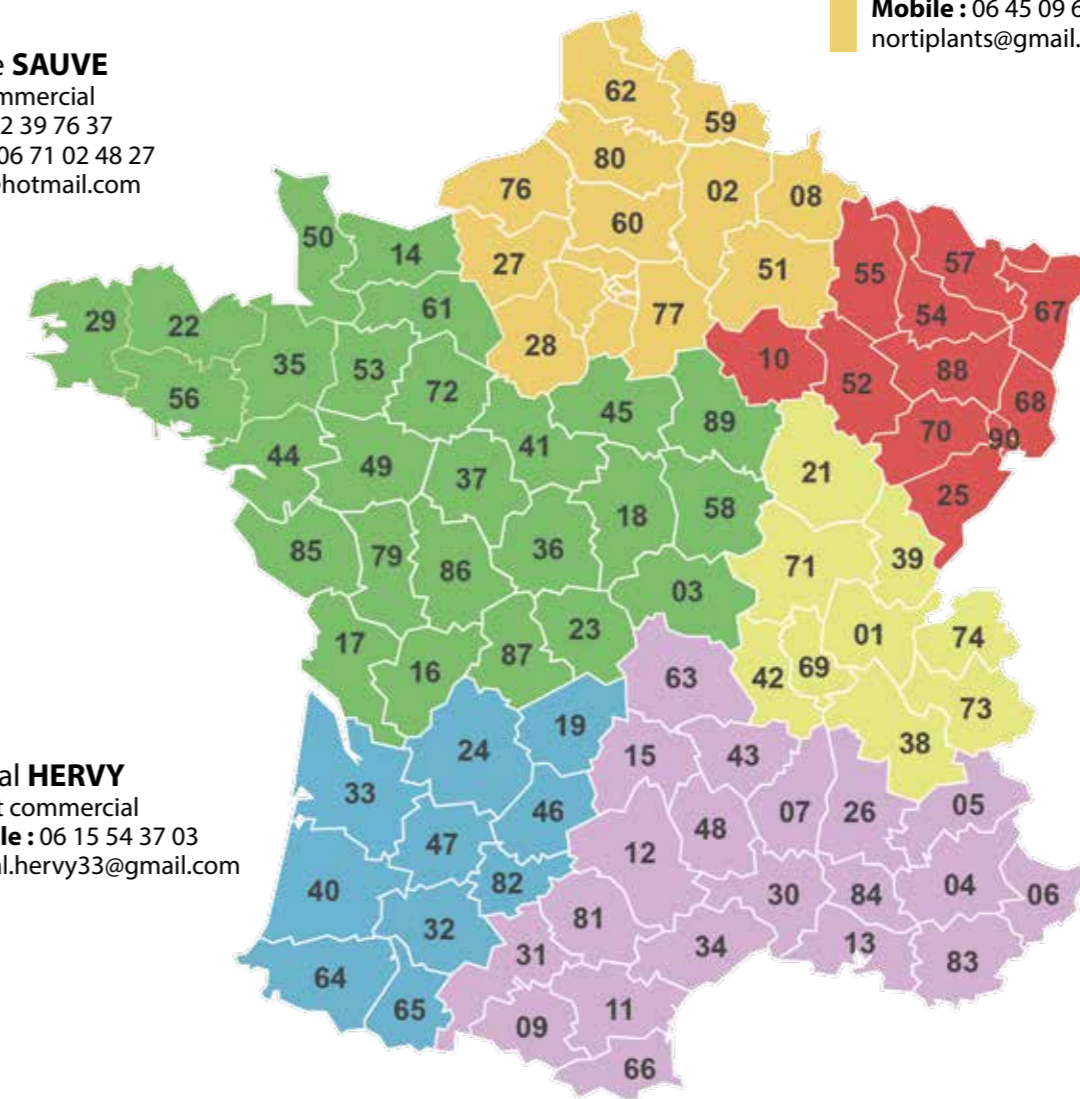

NORTIPLANTS EURL

Michaël DE CRAENE
prestataire de services
Mobile : 06 45 09 64 94
nortiplants@gmail.com

Pascal HERVY

agent commercial
Mobile : 06 15 54 37 03
pascal.hervy33@gmail.com

SARL HUIN APPRO GREEN

prestataire de services
Grégoire HUIN 06 26 43 05 94
Philippe PERRARD 06 45 75 42 01
contact@hain-appro-green.fr

Benjamin HORTOLAN

agent commercial
Mobile : 06 80 64 33 25
hortolanbenjamin@hotmail.fr

Thibaud D'INDIA

agent commercial
Mobile : 06 22 47 50 97
thibaud.dindia@orange.fr